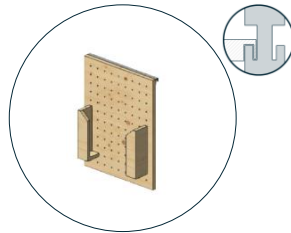

## Beteiligung und Beteiligung Plus

woodi

- **Beteiligung:** Keine standfläche, 1 Fachboden (1023x419), 1 Digitaldruck auf Logoplatte (900x450)  
*OPTIONAL* 1 Dreifachsteckdose
- **Beteiligung Plus:** Standfläche von ca. 2 m<sup>2</sup>, 1 Gitterelement (944x2912), 1 Fachboden (1023x419), 1 Digitaldruck auf Logoplatte (900x450)  
*OPTIONAL* 1 Dreifachsteckdose
- **Nachhaltigkeit:** Zero Waste durch zirkuläre Systemkomponenten, smarte & regionale Logistik. Multiple Use aller woodi Elemente, klimaschützende Aufforstung/Wiedereinpflanzung der Messesetzlinge

# Zusätzlich buchbare Elemente

Zusatz 7:  
U-Stehtisch (120x50 cm)  
Holz natur 117,00 €

Zusatz 8:  
Infotheke abschließbar (100x60 cm)  
Holz natur 290,59 €

Zusatz 9:  
Demopult abschließbar (50x50 cm)  
Holz natur 104,00 €

Zusatz 10:  
Prospekthalter für DIN A4  
Holz natur 25,00 €

Zusatz 11:  
Regalboden (22x48/30x80 cm)  
Holz natur 16,00/23,00 €

Zusatz 12:  
Haken M 3er Set (2x12 cm)  
Holz natur 14,00 €

Zusatz 13:  
Magnetleiste Stahl inkl. Magnete  
schwarz 20,00 €