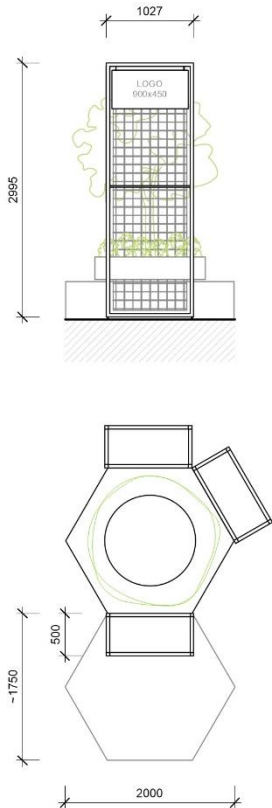

## Beteiligung und Beteiligung Plus

woodi

- **Beteiligung:** Keine standfläche, 1 Fachboden (1023x419), 1 Digitaldruck auf Logoplatte (900x450)  
*OPTIONAL* 1 Dreifachsteckdose
- **Beteiligung Plus:** Standfläche von ca. 2 m<sup>2</sup>, 1 Gitterelement (944x2912), 1 Fachboden (1023x419), 1 Digitaldruck auf Logoplatte (900x450)  
*OPTIONAL* 1 Dreifachsteckdose
- **Nachhaltigkeit:** Zero Waste durch zirkuläre Systemkomponenten, smarte & regionale Logistik. Multiple Use aller woodi Elemente, klimaschützende Aufforstung/Wiedereinpflanzung der Messesetzlinge

# Zusätzlich buchbare Elemente

Zusatz 1:  
Stehtisch Neo (Ø 79 cm)  
grün - dunkelgrau - beige 65,00 €

Zusatz 2:  
Sitz Tisch Neo (160x79 cm)  
grün - dunkelgrau - beige 94,00 €

Zusatz 3:  
Barhocker Neo  
grün - dunkelgrau - beige 38,00 €

# Zusätzlich buchbare Elemente

Zusatz 7:  
U-Stehtisch (120x50 cm)  
Holz natur 117,00 €

Zusatz 8:  
Infotheke abschließbar (100x60 cm)  
Holz natur 290,59 €

Zusatz 9:  
Demopult abschließbar (50x50 cm)  
Holz natur 104,00 €

Zusatz 10:  
Prospekthalter für DIN A4  
Holz natur 25,00 €

Zusatz 11:  
Regalboden (22x48/30x80 cm)  
Holz natur 16,00/23,00 €

Zusatz 12:  
Haken M 3er Set (2x12 cm)  
Holz natur 14,00 €

Zusatz 13:  
Magnetleiste Stahl inkl. Magnete  
schwarz 20,00 €