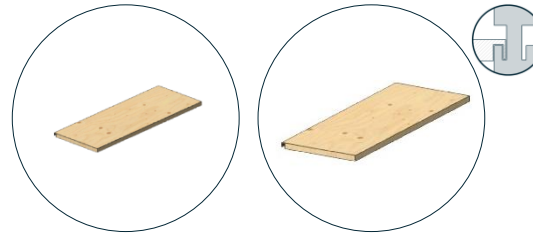

# Zusätzlich buchbare Elemente

Zusatz 7:  
U-Stehtisch (120x50 cm)  
Holz natur 117,00 €

Zusatz 8:  
Infotheke abschließbar (100x60 cm)  
Holz natur 290,59 €

Zusatz 9:  
Demopult abschließbar (50x50 cm)  
Holz natur 104,00 €

Zusatz 10:  
Prospekthalter für DIN A4  
Holz natur 25,00 €

Zusatz 11:  
Regalboden (22x48/30x80 cm)  
Holz natur 16,00/23,00 €

Zusatz 12:  
Haken M 3er Set (2x12 cm)  
Holz natur 14,00 €

Zusatz 13:  
Magnetleiste Stahl inkl. Magnete  
schwarz 20,00 €