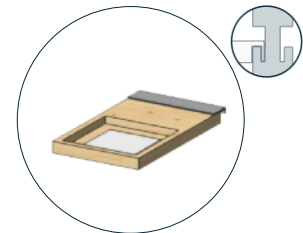

Zusatz 10:  
Prospekthalter für DIN A4  
Holz natur 25,00 €

Zusatz 11:  
Regalboden (22x48/30x80 cm)  
Holz natur 16,00/23,00 €

Zusatz 12:  
Haken M 3er Set (2x12 cm)  
Holz natur 14,00 €

Zusatz 13:  
Magnetleiste Stahl inkl. Magnete  
schwarz 20,00 €

Zusatz 14:  
Pflanzkasten Kobold inkl. Setzlingen  
schwarz 75,90 €

Zusatz 15:  
LED Leuchte flach  
Holz natur 49,66 €

Zusatz 16:  
43" Monitor mit Tischfuß  
schwarz 450,00 €

Zusatz 17:  
50" Monitor inkl. Wandhalterung  
schwarz 587,30 €