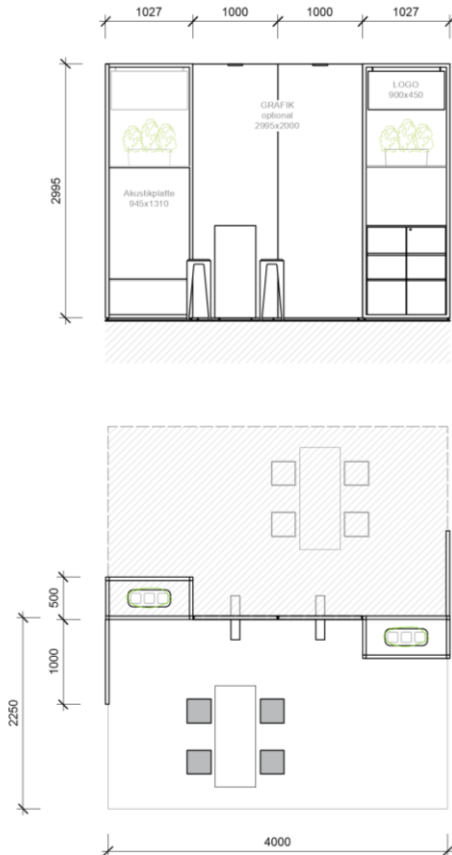

Standpaket - 9 m²

- **Standfläche:** 9 m²
- **Standbau:** 2 Stahlrahmen (1027x2995) mit je 1 Akustikplatte (1310x945), 2 Wandelement_weiß (1000x3000), 1 Wandelement_holz (1000x2995), Teppich Rewind
- **Möblierung:** 1 U-Stehtisch (1200x480) mit 4 Barhocker WYE, 1 Sideboard abschließbar (981x419x1052), 1 Fachboden (1023x419), 1 Pflanzkasten
- **Technik:** Lichtschienensystem mit 2 LED-Leuchten, 1 Dreifachsteckdose
- **Grafik:** 1 Digitaldruck auf Logoplatte (900x450)
OPTIONAL 1 Digitaldruck auf Wandelement (max. 2000x3000)
- **Nachhaltigkeit:** Zero Waste durch zirkuläre Systemkomponenten, smarte & regionale Logistik. Multiple Use aller woodi Elemente, klimaschützende Aufforstung/Wiedereinpflanzung der Messesetzlinge

Zusätzlich buchbare Elemente

Zusatz 1:
Stehtisch Neo (Ø 79 cm)
grün - dunkelgrau - beige 65,00 €

Zusatz 2:
Sitz Tisch Neo (160x79 cm)
grün - dunkelgrau - beige 94,00 €

Zusatz 3:
Barhocker Neo
grün - dunkelgrau - beige 38,00 €

Zusatz 8:
Infotheke abschließbar (100x60 cm)
Holz natur 290,59 €

Zusatz 9:
Demopult abschließbar (50x50 cm)
Holz natur 104,00 €

Zusatz 10:
Prospekthalter für DIN A4
Holz natur 25,00 €

Zusatz 11:
Regalboden (22x48/30x80 cm)
Holz natur 16,00/23,00 €