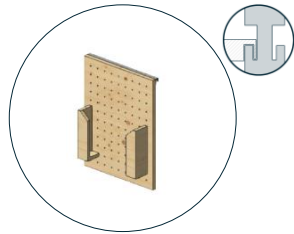

Zusatz 4:
Hocker Neo
grün - dunkelgrau - beige 31,00 €

Zusatz 5:
Sitzbank Neo
grün - dunkelgrau - beige 44,00 €

Zusatz 6:
Stuhl Odger
beige - anthrazit 31,00 €

Zusätzlich buchbare Elemente

Zusatz 7:
U-Stehtisch (120x50 cm)
Holz natur 117,00 €

Zusatz 8:
Infotheke abschließbar (100x60 cm)
Holz natur 290,59 €

Zusatz 9:
Demopult abschließbar (50x50 cm)
Holz natur 104,00 €

Zusatz 10:
Prospekthalter für DIN A4
Holz natur 25,00 €

Zusatz 11:
Regalboden (22x48/30x80 cm)
Holz natur 16,00/23,00 €