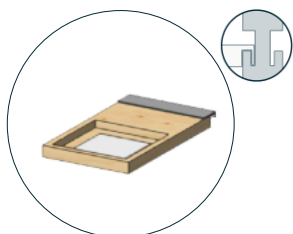

Zusatz 12:
Haken M 3er Set (2x12 cm)
Holz natur 14,00 €

Zusatz 13:
Magnetleiste Stahl inkl. Magnete
schwarz 20,00 €

Zusatz 14:
Pflanzkasten Kobold inkl. Setzlingen
schwarz 75,90 €

Zusatz 15:
LED Leuchte flach
Holz natur 49,66 €