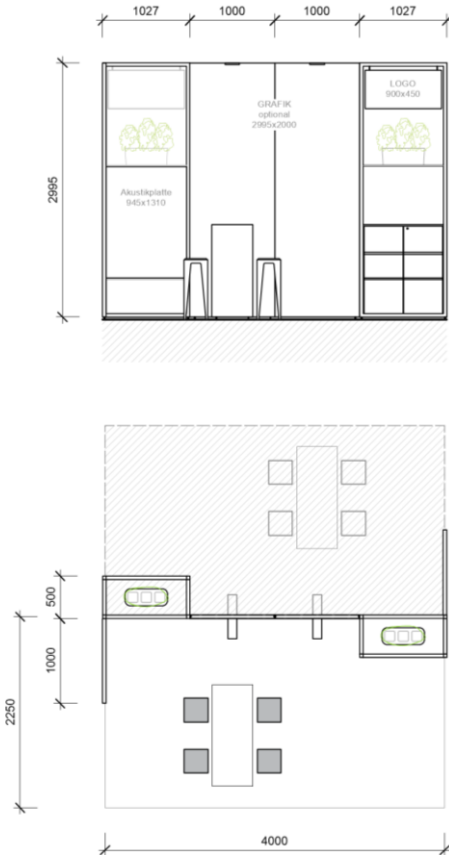

Standpaket - 9 m²

2.088 €

woodi

- **Standfläche:** 9 m²
- **Standbau:** 2 Stahlrahmen (1027x2995) mit je 1 Akustikplatte (1310x945), 2 Wandelement_weiß (1000x3000), 1 Wandelement_holz (1000x2995), Teppich Rewind
- **Möblierung:** 1 U-Stehtisch (1200x480) mit 4 Barhocker WYE, 1 Sideboard abschließbar (981x419x1052), 1 Fachboden (1023x419), 1 Pflanzkasten
- **Technik:** Lichtschienensystem mit 2 LED-Leuchten, 1 Dreifachsteckdose
- **Grafik:** 1 Digitaldruck auf Logoplatte (900x450)
OPTIONAL 1 Digitaldruck auf Wandelement (max. 2000x3000)
- **Nachhaltigkeit:** Zero Waste durch zirkuläre Systemkomponenten, smarte & regionale Logistik. Multiple Use aller woodi Elemente, klimaschützende Aufforstung/Wiedereinpflanzung der Messesetzlinge

Zusätzlich buchbare Elemente

Zusatz 1:
Stehtisch Neo (Ø 79 cm)
grün - dunkelgrau - beige 65,00 €

Zusatz 2:
Sitz Tisch Neo (160x79 cm)
grün - dunkelgrau - beige 94,00 €

Zusatz 3:
Barhocker Neo
grün - dunkelgrau - beige 38,00 €

Zusatz 8:
Infotheke abschließbar (100x60 cm)
Holz natur 290,59 €

Zusatz 9:
Demopult abschließbar (50x50 cm)
Holz natur 104,00 €

Zusatz 10:
Prospekthalter für DIN A4
Holz natur 25,00 €

Zusatz 11:
Regalboden (22x48/30x80 cm)
Holz natur 16,00/23,00 €