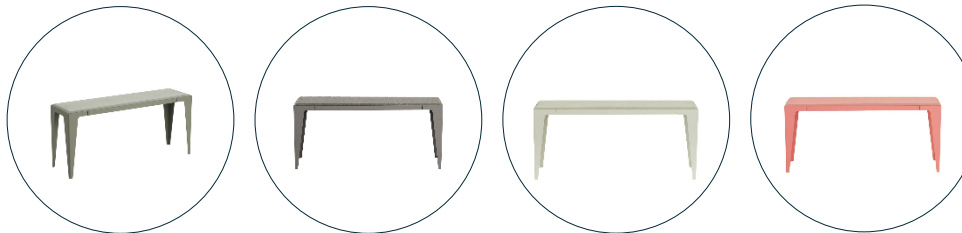

Zusatzausstattung
Freistehende
Möbel und
Ausstattung

Stehtisch Neo (Ø 70 cm)
grün - dunkelgrau - hellgrau - rot

66,00 €

Sitzbank Neo (100x28 cm)
grün - dunkelgrau - hellgrau - rot

46,50 €

Beistelltisch Neo (Ø 50 cm)
grün - dunkelgrau - hellgrau - rot

42,00 €

Barhocker Neo (Ø 79 cm)
grün - dunkelgrau - hellgrau

41,00 €

Hocker Neo (28x28 cm)
grün - dunkelgrau - hellgrau

34,00 €

Sitztisch Neo (160x79 cm)
grün - dunkelgrau - hellgrau

93,00 €

Zusatzausstattung Freistehende Möbel und Ausstattung

U-Stehtisch (120x50/140x50 cm)
Holz natur
92,50/106,50 €

Pflanzkasten Kobold (ohne Setzlinge)
35,50 €

Demopult abschließbar (50x50 cm)
Holz natur/weiß
95,50/110,50 €

Infotheke
Holz natur
278,00 €

Bartheke
Holz natur
313,00 €

Sitztisch (140x48 cm)
Holz natur
52,00 €

Sitzbank (140x35 cm)
Holz natur
47,00 €

Stehtisch (100x48/140x48 cm)
Holz natur
45,50/52,50 €

Zusatzausstattung
Elektro-
Ausstattung

LED-Leuchte flach
Holz natur

48,50 €